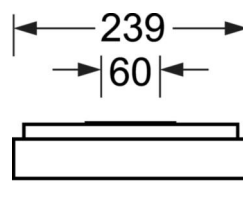

Оптика

Оснастка	LED, цветопередача/оттенок света CRI ≥ 80 / 3000K
Допуск для координаты цветности (MacAdam)	3SDCM
Фотобиологическая безопасность (светильник)	RG0
Номинальный световой поток/шаг переключения	1100lm/9W, 900lm/7W, 1600lm/13W, 1400lm/11W
Срок службы LED	100000h L80/B10 (Tq 25°C), 50000h L90/B50 (Tq 25°C)
светоотдача светильников	126lm/W-118lm/W
UGR поп./вдоль	18.3 / 18.6 (13W)

DEEP-LINK

<https://www.regiolum.de/ru/article/65755014170>

Ссылка	LED 1600lm/13W 830
ηLB	100 %
Φ ↓/↑	100 % / 0 %
UGR поп./вдоль дисплей	18.3 / 18.6 65° < 3000cd/m²

Механика

цвет корпуса	белый стандартный для электротехники RAL 9016
размеры (LxWxH/DxH)	648mm x 239mm x 55mm
вес (нетто)	3.17kg
Кабельный ввод KE (X/Y)	0mm/0mm
Вид монтажа	установка на стене, Потолочная одиночная установка

размеры

L	648 mm	Длина
B	239 mm	Ширина
H	55 mm	Высота
A1	550 mm	Расстояние между точками крепежа при одиночной установке
A4	60 mm	Расстояние между точками крепежа (ширина)
X	0 mm	Расстояние от ввода проводов до середины светильника по оси X (вдо
Y	0 mm	Расстояние от ввода проводов до середины светильника по оси Y (поп